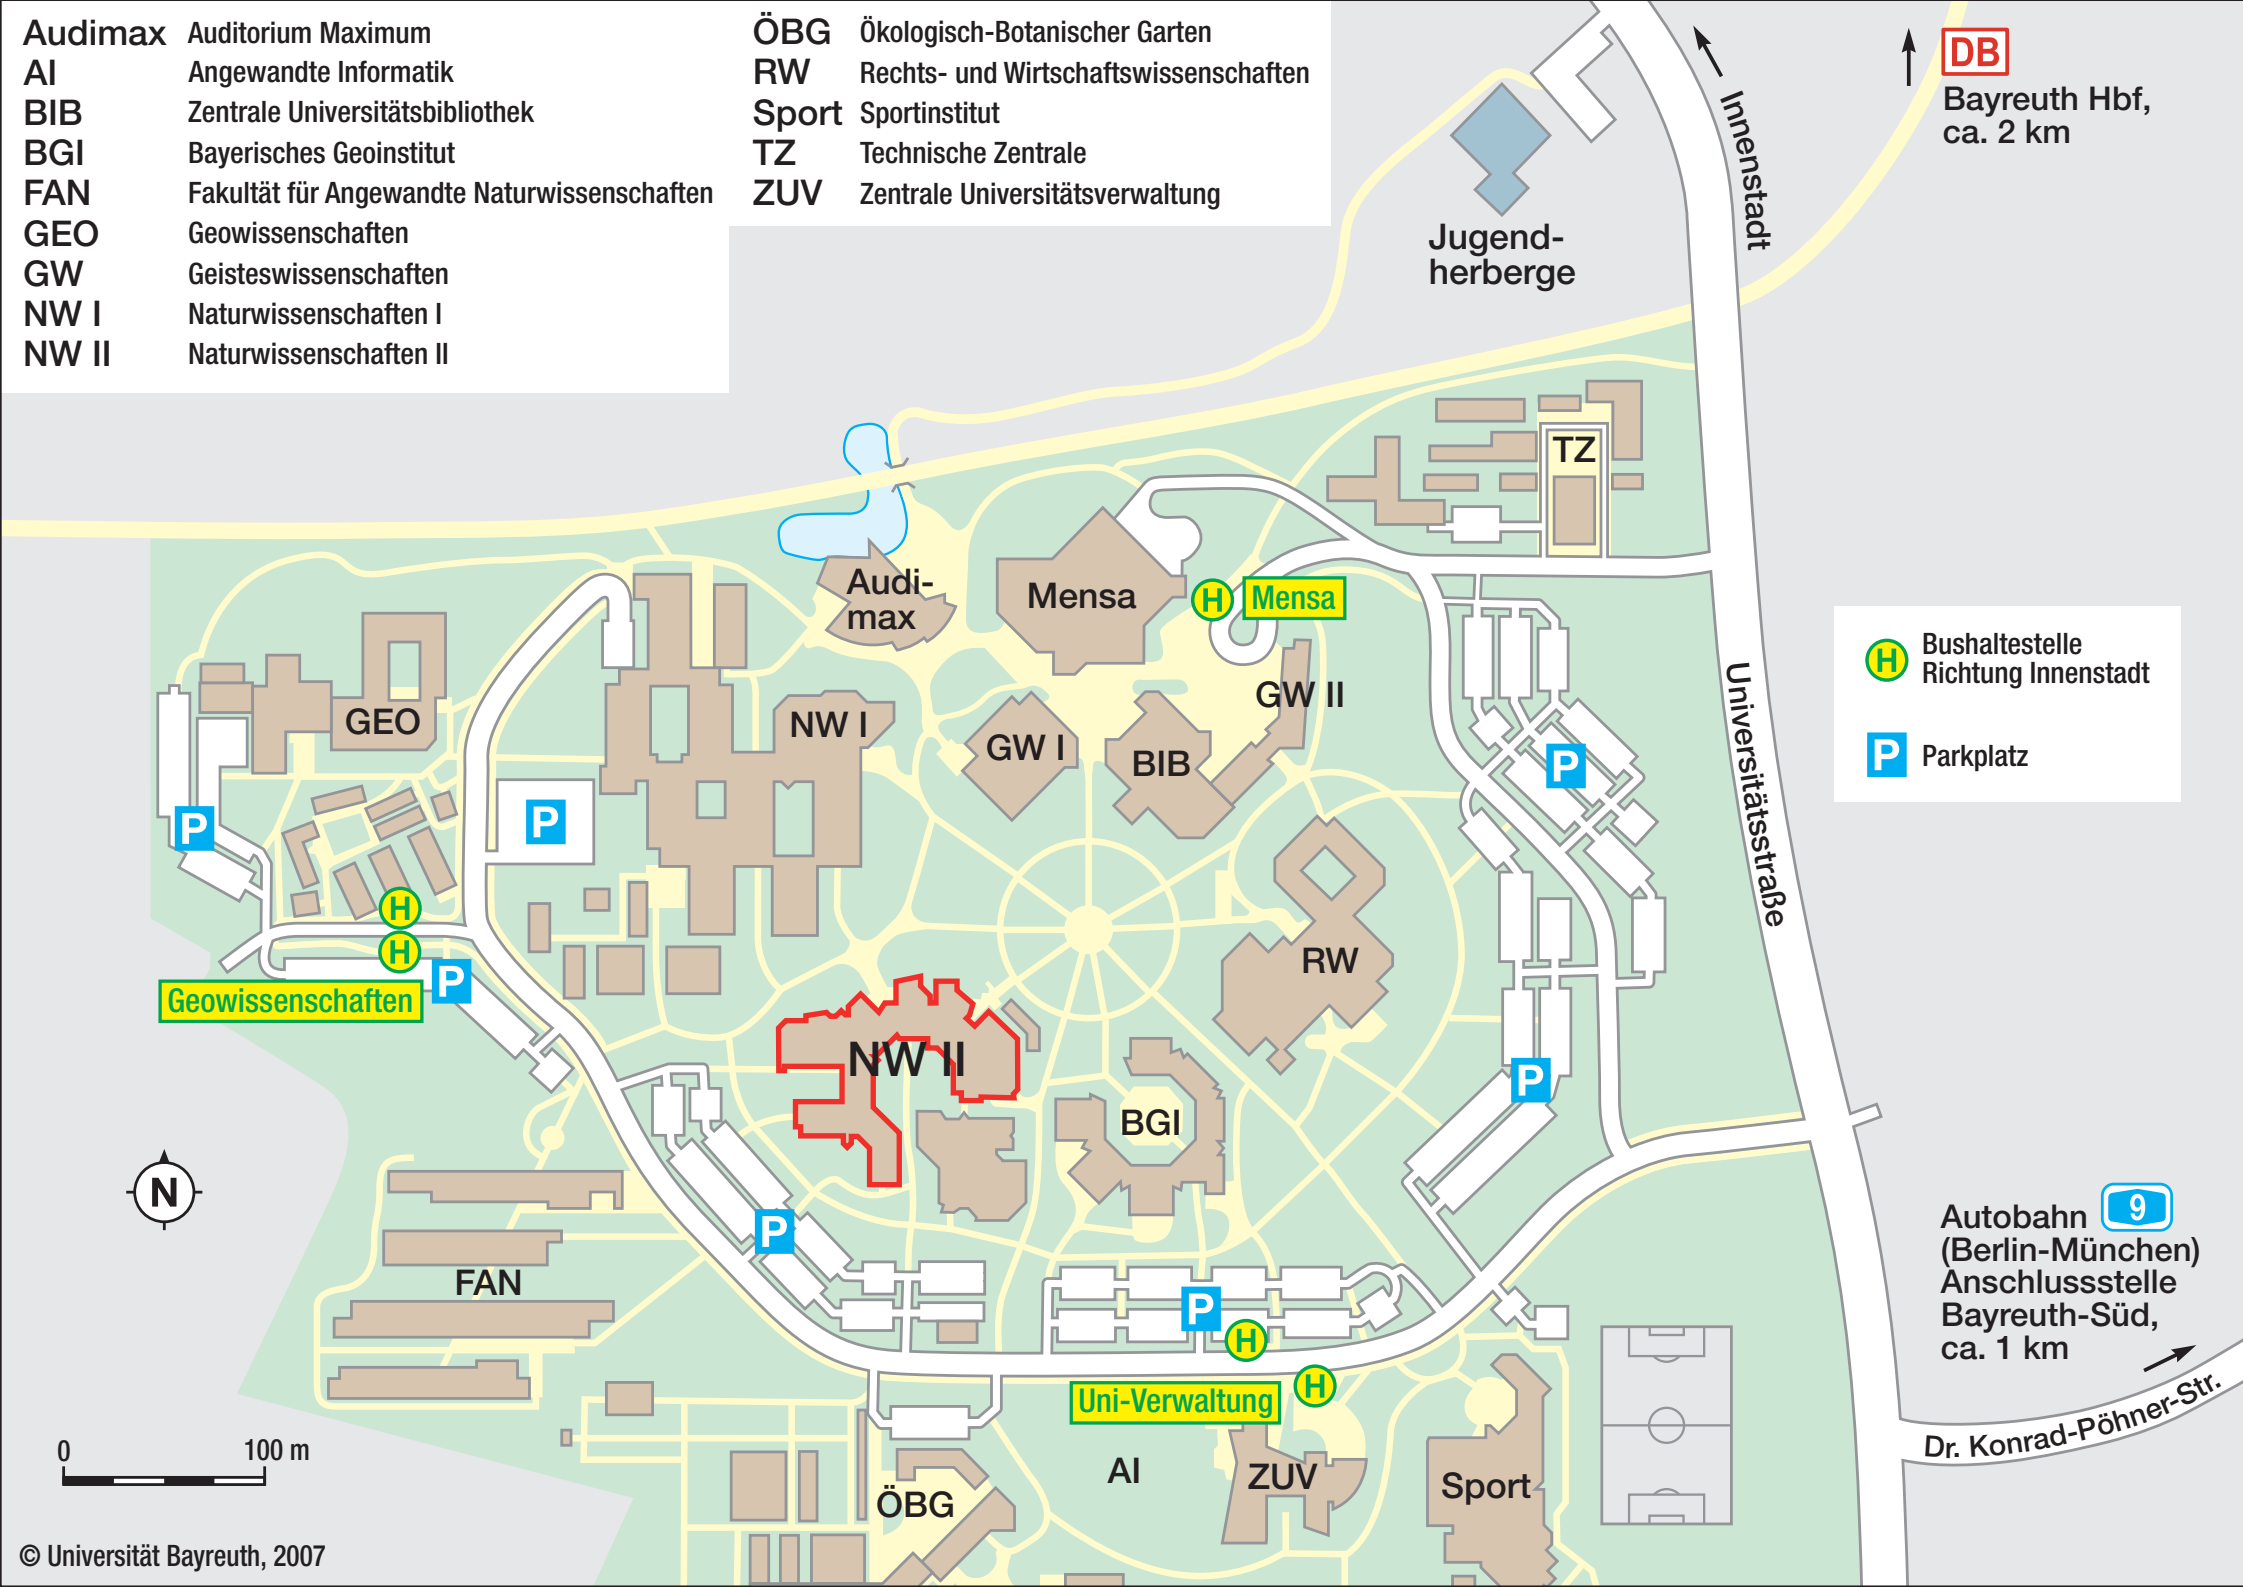

Audimax	Auditorium Maximum
AI	Angewandte Informatik
BIB	Zentrale Universitätsbibliothek
BGI	Bayerisches Geoinstitut
FAN	Fakultät für Angewandte Naturwissenschaften
GEO	Geowissenschaften
GW	Geisteswissenschaften
NW I	Naturwissenschaften I
NW II	Naturwissenschaften II

ÖBG	Ökologisch-Botanischer Garten
RW	Rechts- und Wirtschaftswissenschaften
Sport	Sportinstitut
TZ	Technische Zentrale
ZUV	Zentrale Universitätsverwaltung

DB
Bayreuth Hbf,
ca. 2 km

H Bushaltestelle
Richtung Innenstadt

P Parkplatz

Autobahn **9**
(Berlin-München)
Anschlussstelle
Bayreuth-Süd,
ca. 1 km

0 100 m